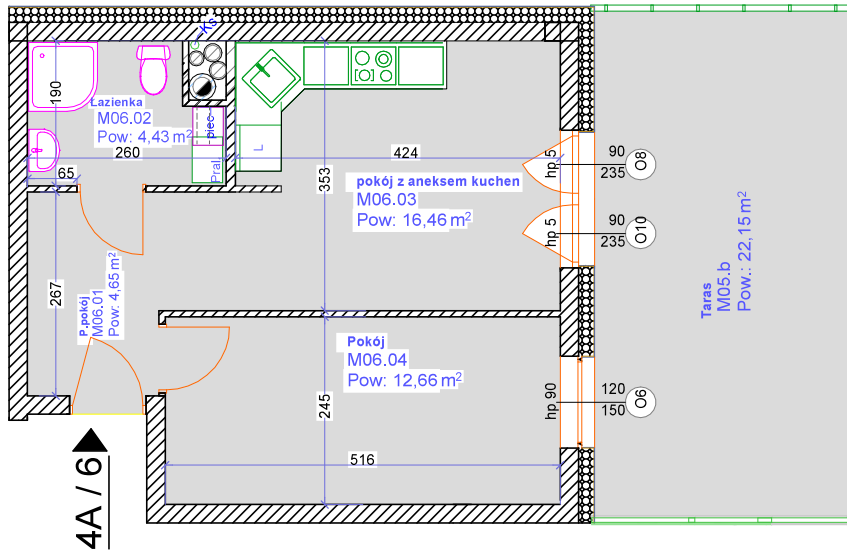

Brzeska 4A / 6

Parter klatka 4A

Mieszkanie M6

Powierzchnia - 38,20 m²

Cena -,.... zł

Lokalizacja

UWAGI:

1. Zastrzegamy sobie możliwość zmiany w układzie mieszkania i podanych powierzchniach.
2. Wymiary podano w świetle ścian w stanie surowym
3. Wyposażenie i wykończenie lokalu stanowi przykładową aranżację i ma charakter orientacyjny.